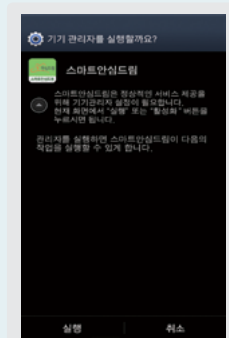

## 2단계 : 자녀 스마트폰에 스마트안심드림 설치

02 스마트폰 바탕화면에서 '스마트안심드림' 실행

03 Loading 화면

02 스마트폰 바탕화면에서 '스마트안심드림' 실행

03 Loading 화면

04 모드 선택(보호자모드 선택)

05 서비스 이용 동의

04 서비스 이용 동의